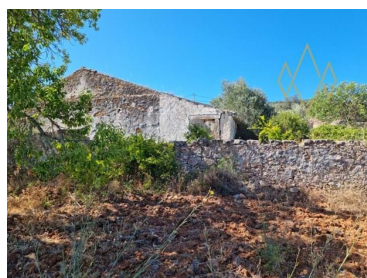

Conceição e Estoi - Terreno

 **176,5**
Área (m²)

 **11800**
Área terreno (m²)

295 000 €
(EUR €)

A BELEZA DA VIDA NO CAMPO

Área de Terreno: 11880m²

Área de Construção: 176,50m²

Quartos: N/A